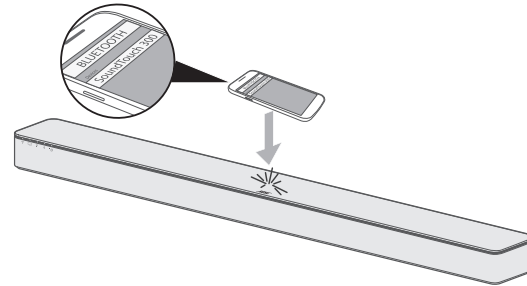

Nach der Abstimmung gibt die Soundbar einen Ton ab.