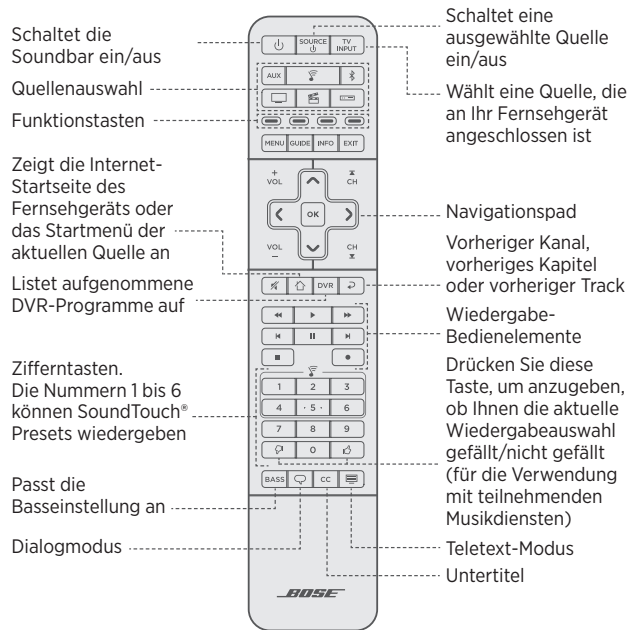

Tasten der Universalfernbedienung

Quellenauswahl

Nach Programmieren der Fernbedienung können Sie zwischen Quellen umschalten, indem Sie die verschiedenen Eingänge an Ihrem Fernsehgerät mithilfe der Fernbedienung auswählen.

Hinweise:

- Um die *Bluetooth*®-Quelle zu verwenden, müssen Sie ein Mobilgerät mit der Soundbar abstimmen (siehe Seite 5).
- Bei Drücken von , **AUX**, oder auf der Fernbedienung wird die Quelle nicht umgeschaltet. Die Soundbar wird eingeschaltet und der Modus der Fernbedienung wird so geändert, dass Sie die Funktionen der Quelle steuern können.

1. Drücken Sie die Taste für die Quelle, die Sie steuern möchten. Die Quellentaste leuchtet.
2. Drücken Sie ^{SOURCE} . Die Quelle schaltet sich ein.
3. Wenn die Quelle an Ihr Fernsehgerät angeschlossen ist, drücken Sie ^{TV} und wählen Sie den richtigen Eingang am Fernsehgerät.