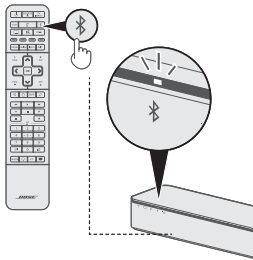

Um Musik von Ihrem *Bluetooth*®-Telefon oder einem anderen Mobilgerät zu streamen, müssen Sie Ihr Mobilgerät mit der Soundbar abstimmen.

Hinweis: Weitere Informationen über die Verwendung der *Bluetooth*®-Funktionen finden Sie in der Bedienungsanleitung unter global.Bose.com/Support/ST300

Abstimmung mit einem Mobilgerät

1. Halten Sie auf der Fernbedienung die *Bluetooth*®-Taste gedrückt, bis die *Bluetooth*®-Anzeige an der Soundbar blau blinkt.

2. Schalten Sie auf Ihrem Mobilgerät die *Bluetooth*®-Funktion ein.
3. Wählen Sie Ihre SoundTouch® 300-Soundbar aus der Geräteliste aus.

Nach der Abstimmung gibt die Soundbar einen Ton ab.

Abstimmen eines Mobilgeräts mit NFC

1. Entsperren Sie bei eingeschalteter Soundbar Ihr Mobilgerät und schalten Sie die *Bluetooth*®- und NFC-Funktionen ein.
2. Tippen Sie mit dem NFC-Touchpoint an Ihrem Mobilgerät vorsichtig oben auf die Soundbar hinter dem Bose®-Logo.

Ihr Mobilgerät fordert Sie möglicherweise auf, die Abstimmung zu akzeptieren.